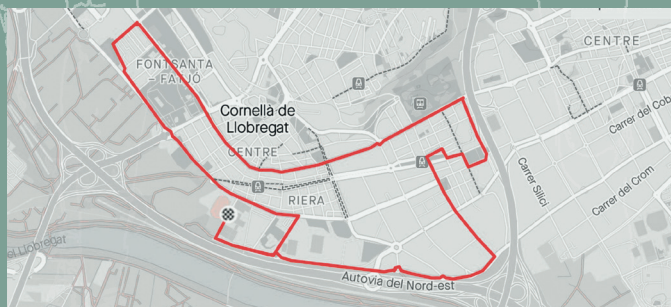

Cursa Solidària Ciutat de Cornellà

LA DEU

20 NOVEMBRE 2022

41^a
EDICIÓ

**NOU MOLT MÉS
CIRCUIT RÀPID**

2016 a 2011:
500m

2012 a 2007:
2km

A partir 2005:
10km

CORNELLÀ
ATLÉTIC X LA DEU

@ladedeucornella

www.cornellaatletic.com/ladedeu

HORARIS:

SORTIDA 10K - 9:30h | SORTIDA 2K - 11:15h
SORTIDA 500m - 11:45h | ENTREGA DE PREMIS - 10:45h

INFORMACIÓ GENERAL:

Es recomana venir amb transport públic o caminant per evitar problemes d'aparcament.

Servei de llebres de (40', 45', 50', 55' i 60') a càrrec de corresolidaris.org

Les primeres posicions a la sortida estaran reservades per als i les atletes amb millor marques acreditades per championchip.